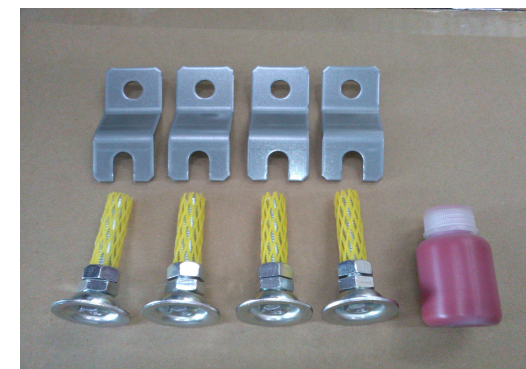

「私設ポスト」のご案内

大量の郵便をお出しになられている企業様は「私設ポスト」の設置をご検討されています。

📧 1 2号ポスト同等サイズ(W800×D550×H1,350mm)

付属品

- ・アジャストボルト 4本
 - ・アンカープレート 4個
 - ・タッチアップ塗料 1個
- ※アンカーボルトはお客さまにてご用意ください。

※アンカーボルトはM10まで対応