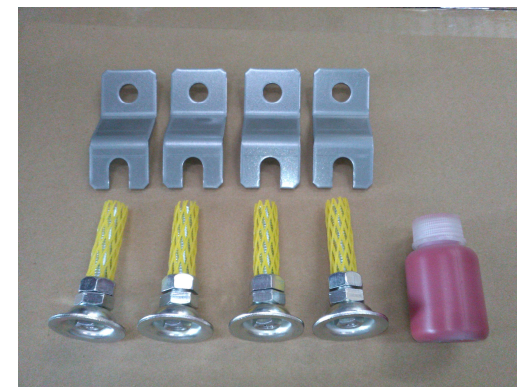

「私設ポスト」のご案内

大量の郵便をお出しになられている企業様は「私設ポスト」の設置をご検討されています。

📮 1号ポスト同等サイズ(W400×D550×H1,350mm)

付属品

- ・アジャストボルト 4本
 - ・アンカープレート 4個
 - ・タッチアップ塗料 1個
- ※アンカーボルトはお客様にてご用意ください。