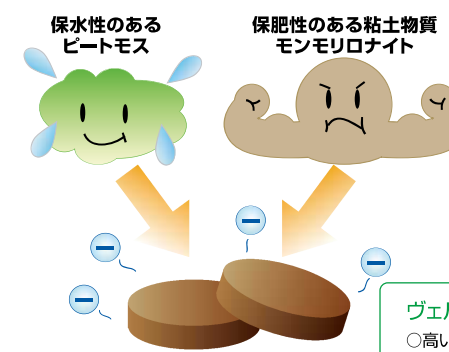

Swan CPシリーズ

製品型式:PLW4P31-A1K5
全光束:4700lm(平均)
色温度:5000K(白)
配光角:120°
定格駆動電圧:AC100V/200V
消費電力:31W
口金タイプ:G13
本体保護:防滴仕様(口金部を除く)

屋内土耕栽培に便利な高機能人工培土

※屋外での使用も可能です

土壌に起因する環境問題を解決する
高緩衝能力を持つ、天然の土壌用環境資材。

ヴェルデナイトの特性
○高い保水力—土の10倍
○高い保肥力—土の50倍
○軽量—土の1/10倍(比重)

高機能人工培土 ヴェルデナイト

ヴェルデナイトは、土壌改良材として既に使用されている「ピートモス(水ごけ)」に、イオン交換能力が高く、最高の粘土物といわれる「モンモリロナイト(通称ベントナイト)」をコーティング。吸水性、保水性、保肥性を併せ持つ、優れた土壌用環境資材です。

- 化学物質を使用していない土壌用環境資材です。
- 高い保水性を持つため、水やりの回数が減少します。
- 保肥性が高いため、コスト削減に効果があります。
- Ph調整済のためそのまま使えます。
- 良い土の条件であるマイナスイオンが豊富です。
- 軽量かつコンパクトなので輸送性に優れています。
- 一度乾燥しても、容易に吸水復元します。