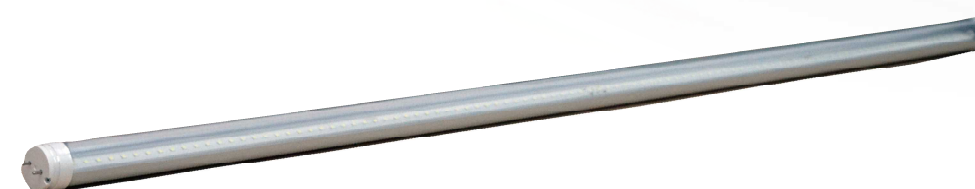

屋内土耕栽培に便利な高機能人工培土

※屋外での使用も可能です

土壌に起因する環境問題を解決する
高緩衝能力を持つ、天然の土壌用環境資材。