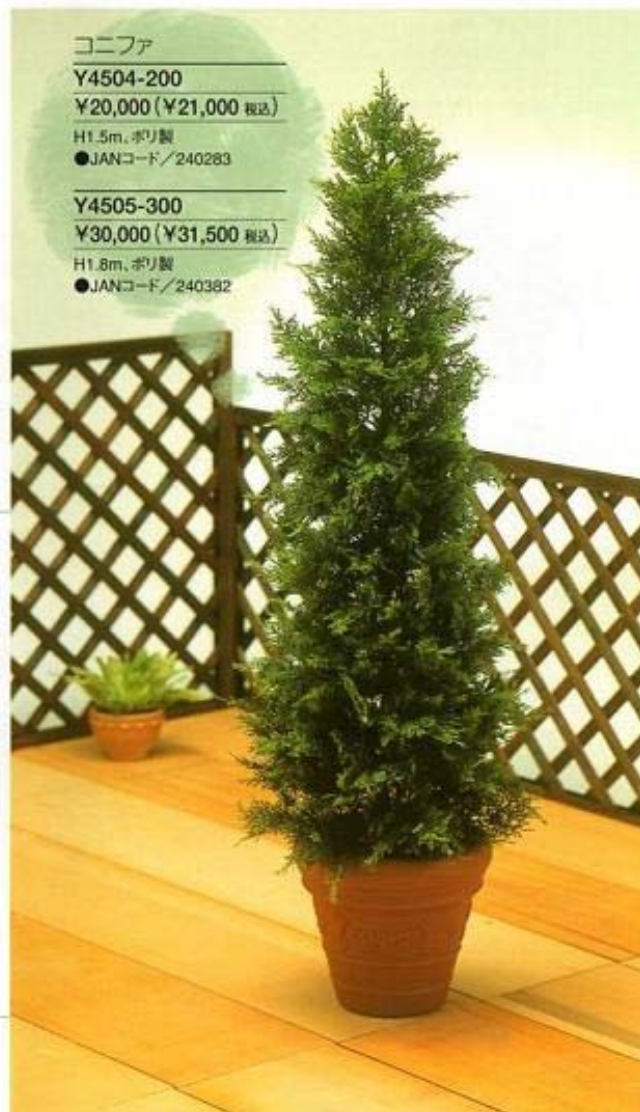

カクタス
Y4503-200
¥20,000 (¥21,000 税込)
W35×D35×H115cm, ポリ製
●JANコード/240184